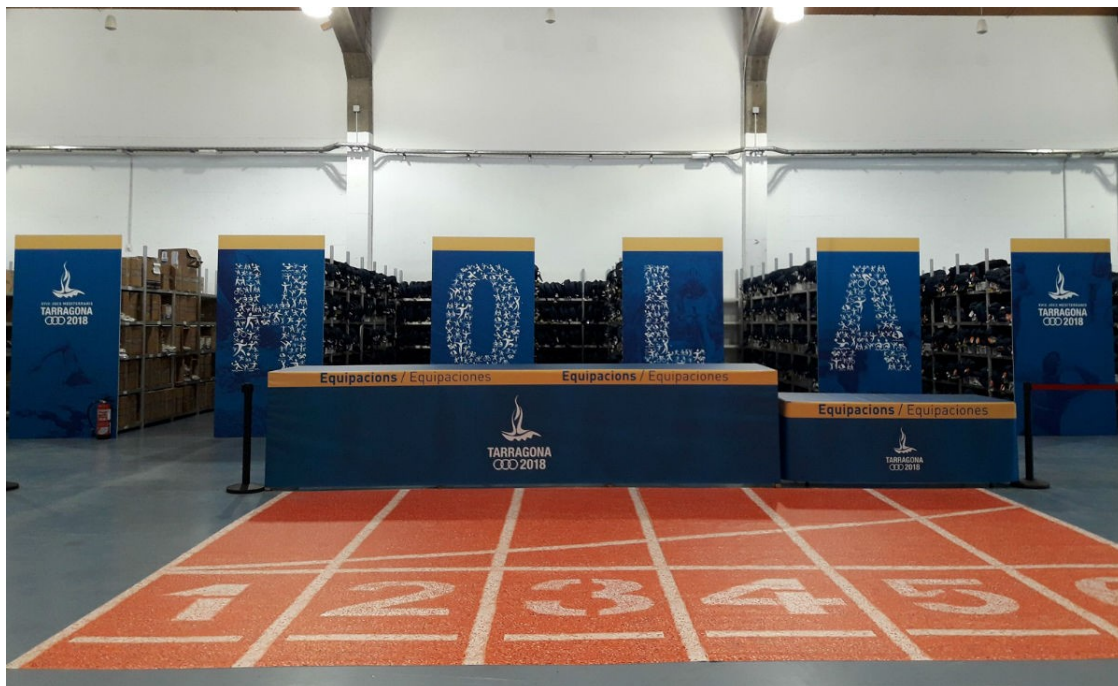

El Refugi 1 del Moll de Costa es converteix en el Centre Logístic de Tarragona 2018

Es preveu que més de 2.000 persones passin per aquest espai

El Centre Logístic de Tarragona 2018 ubicat al Refugi 1 | Tarragona 2018

El Centre Logístic Tarragona (CLT) ha obert les portes aquest dimecres. Aquest espai, situat al Refugi 1 del Moll de Costa de Tarragona, es convertirà en el punt principal d'emmagatzematge i distribució de materials dels Jocs Mediterranis, així com en el centre d'entrega d'acreditacions de voluntaris, organització i proveïdors de Tarragona 2018.

A banda, des del CLT es procedirà a l'organització i entrega dels packs de roba dels diferents col·lectius de l'esdeveniment.

La instal·lació del Refugi 1 disposarà de tres espais diferenciats, la zona d'emmagatzematge i distribució de materials i mercaderies (neveres, menjar, packs), el punt d'entrega d'acreditacions i roba per a voluntaris, proveïdors i organització i l'últim, que donarà servei a la competició d'esquí nàutic, que tindrà lloc a les instal·lacions de Marina Port Tarraco els dies 23 i 24 de juny.

Es preveu que més de 2.000 persones passin pel Centre Logístic des d'avui fins al final dels Jocs Mediterranis. L'horari d'obertura del CLT és de dilluns a dissabte de 10 a 14 h i de 16 a 20 h.

El Centre Logístic de Tarragona 2018 ubicat al Refugi 1 Foto: Tarragona 2018