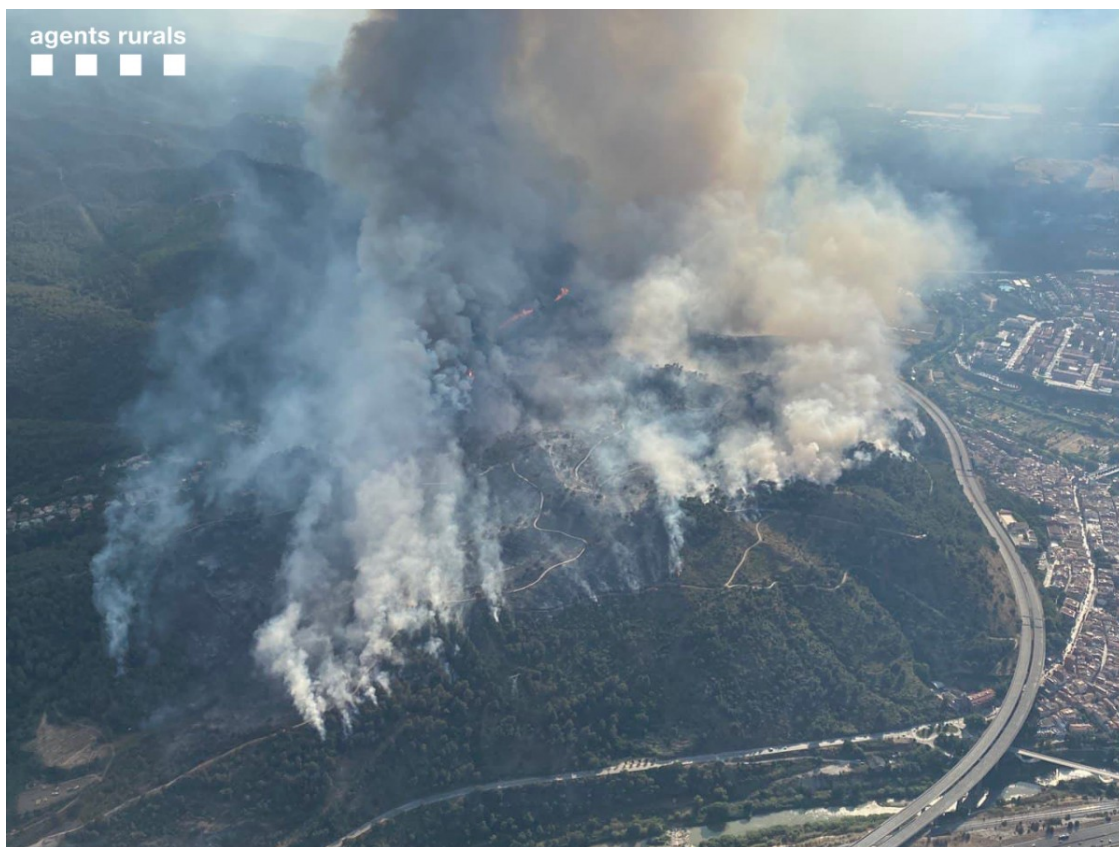

Fotos i Vídeos | L'incendi de Castellví de Rosanes avança descontrolat a causa del vent

Més de setanta dotacions de Bombers estan treballant sobre el terreny per extingir les flames

La Serra de l'Ataix, víctima de les flames | Bombers

Una **enorme columna de fum** visible des de diversos punts del Vallès amaga un **virulent incendi de vegetació a la Serra de l'Ataix de Castellví de Rosanes** (Baix Llobregat) i que ja afecta a part del terme municipal de Martorell. L'avis s'ha donat a un quart de cinc de la tarda.

??La columna de fum que es veu des de Sant Andreu és per l'incendi que crema al barri de Valldaina de Castellví de Rosanes

?13 dotacions terrestres i quatre helicòpters treballen a la zona [pic.twitter.com/O34xDHEaNv](https://t.co/O34xDHEaNv) (<https://t.co/O34xDHEaNv>)

? Gisela Gómez (@GiselaGomezCa) July 13, 2021
(https://twitter.com/GiselaGomezCa/status/1414963115570221066?ref_src=twsrc%5Etfw)

Els **Bombers han desplaçat més d'una setantena de dotacions** (58 unitats terrestres i 11 mitjans aèries) per apagar les flames, amb el suport dels Agents Rurals. Des del cos d'emergència han explicat que l'estratègia per combatre aquest foc és un **atac contundent** al principi per intentar estabilitzar-lo el més aviat possible. Tot i això, les flames avancen descontrolades pel vent creant diversos focus secundaris en descendent. En total ja han cremat 126 hectàrees i l'AP-7 ha quedat tallada.