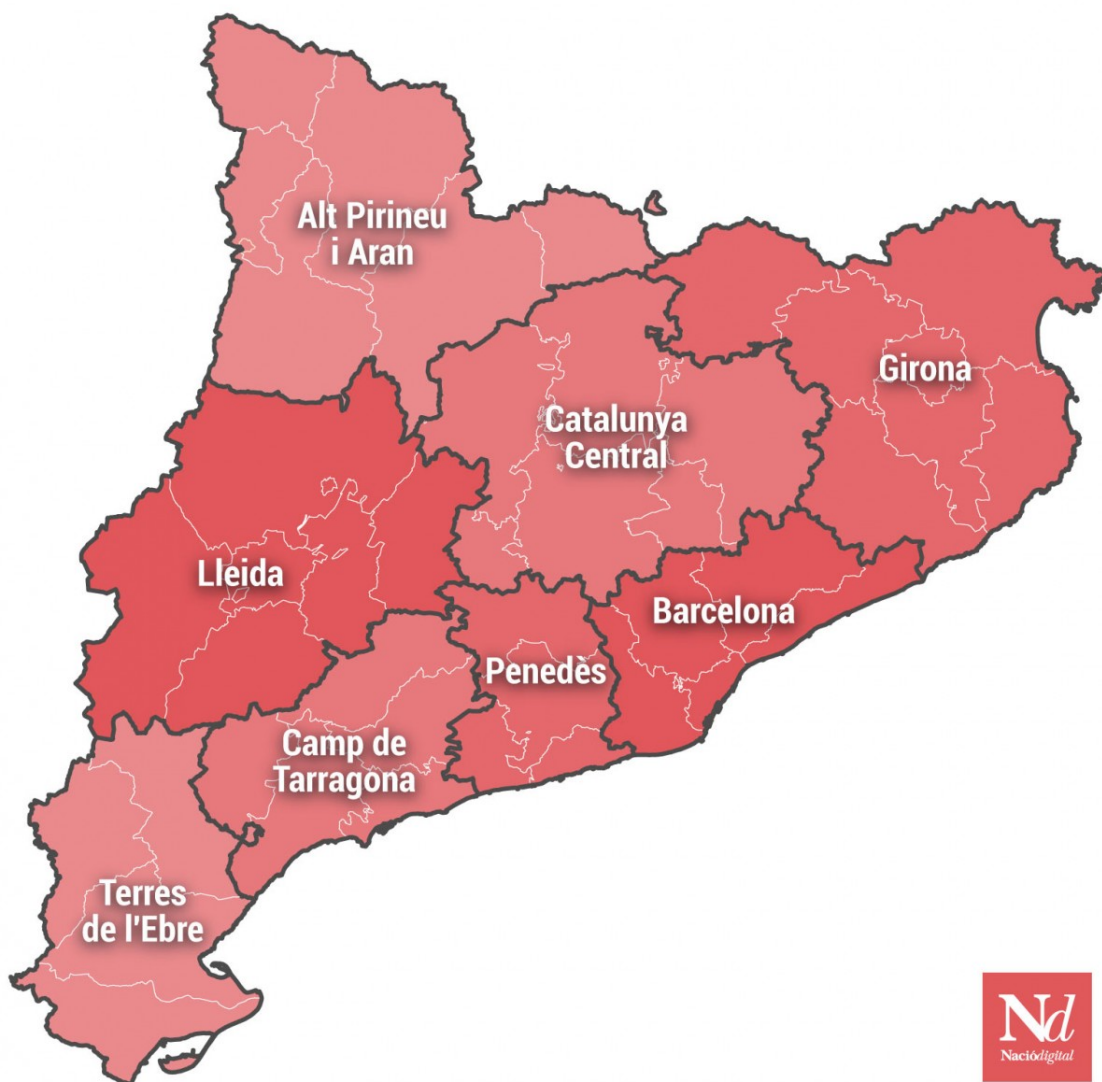

## On podré anar des de Sabadell si Catalunya es confina per vegueries?

*Els desplaçaments es podrien fer pel Maresme, Baix Llobregat, Vallès Oriental i Barcelonès*

Mapa de vegueries de Catalunya | NacióDigital

El Govern estudia modificar el confinament comarcal vigent actualment per frenar els contagis de Covid. "Som en un moment diferent de la pandèmia del coronavirus", reconeix la portaveu Meritxell Budó. Sobre la taula, l'executiu té la possibilitat de decretar un confinament per vegueries. Catalunya quedaria dividida pràcticament igual que quan es va fer la desescalada per regions sanitàries, però amb algunes diferències.

Les vegueries de Catalunya són vuit: Alt Pirineu i Aran, Terres de l'Ebre, Camp de Tarragona,

Lleida, Penedès, Catalunya Central, Barcelona i Girona. A continuació, podeu consultar les comarques que engloba cadascuna.

**Girona** agrupa Alt Empordà, Baix Empordà, Garrotxa, Gironès, Pla de l'Estany, Ripollès, i Selva.

**Penedès** conté Alt Penedès, Anoia, Baix Penedès i Garraf.

**Barcelona** reuneix la capital i el seu àmbit metropolità: Barcelonès, Baix Llobregat, Maresme, Vallès Oriental i Vallès Occidental.