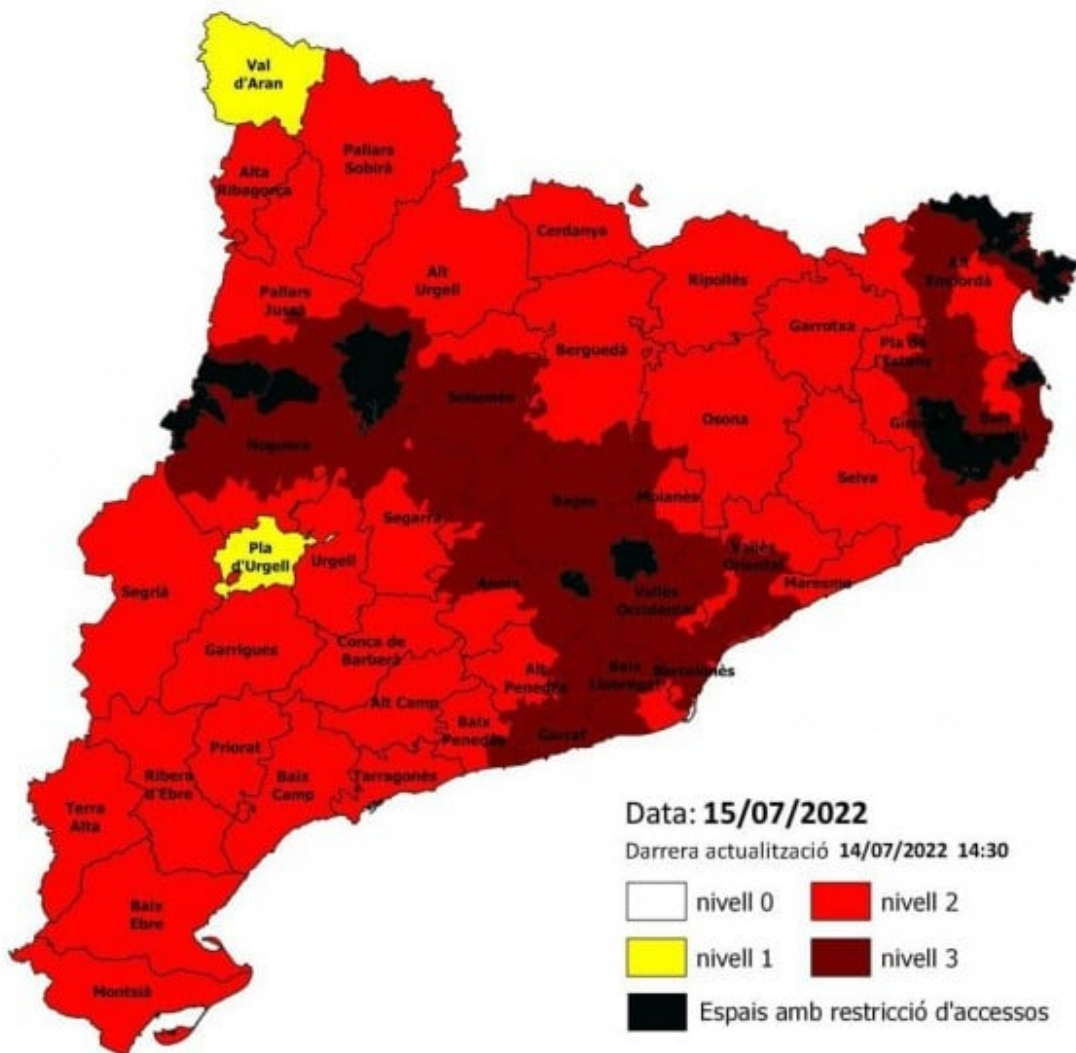

El Govern prohibeix les activitats de lleure a bona part del país per l'onada de calor

Interior restringeix fins dimarts l'accés a nou massissos i parcs naturals, i eleva el Pla Alfa a 275 municipis de 20 comarques per l'alt risc d'incendi

Una agent rural desplega un cartell que informa sobre el tancament del parc natural del Montgrí | ACN

El Departament d'Interior **restringeix des d'aquest divendres i fins dimarts** vinent l'**accés a nou massissos i parcs naturals** per l'alt risc d'incendi. La mesura s'ha adoptat després que la Direcció General d'Agents Rurals ha elevat el **Pla Alfa de nivell 3 per a 275 municipis de 20 comarques**.

L'accés restringit és als massissos: **Montgrí, cap de Creus, l'Albera, les Gavarres, Montsec d'Ares, Montsec de Rúbies, Baronia de Rialp, Montserrat i Sant Llorenç del Munt i l'Obac**. En els municipis que es troben en aquest nivell del Pla Alfa queden suspeses les **activitats d'educació en el lleure** de tipus acampada, ruta i ruta esportiva i les activitats esportives que es desenvolupin en el medi natural, si no es poden traslladar a algun nucli.

inajornables.

El mapa del Pla Alfa per aquest divendres Foto: Agents Rurals

D'altra banda, **se suspèn l'activitat agrícola amb ús de maquinària entre les 12 i les 18 hores**, exceptuant la recollida de fruita i productes hortícoles, la sega de l'alfals, llaurar els camps de rostolls i el conreu d'arròs. Alhora, se suspelen les obres, no autoritzades expressament pel Servei Català de Trànsit, a la xarxa interurbana inclosa la sega de cunetes, i es restringeix l'ús d'eines com radials a menys de 500 metres de la zona forestal i a menys de 50 de terrenys agrícoles. Si s'han d'utilitzar per motius de força major s'ha de comunicar a agents rurals.