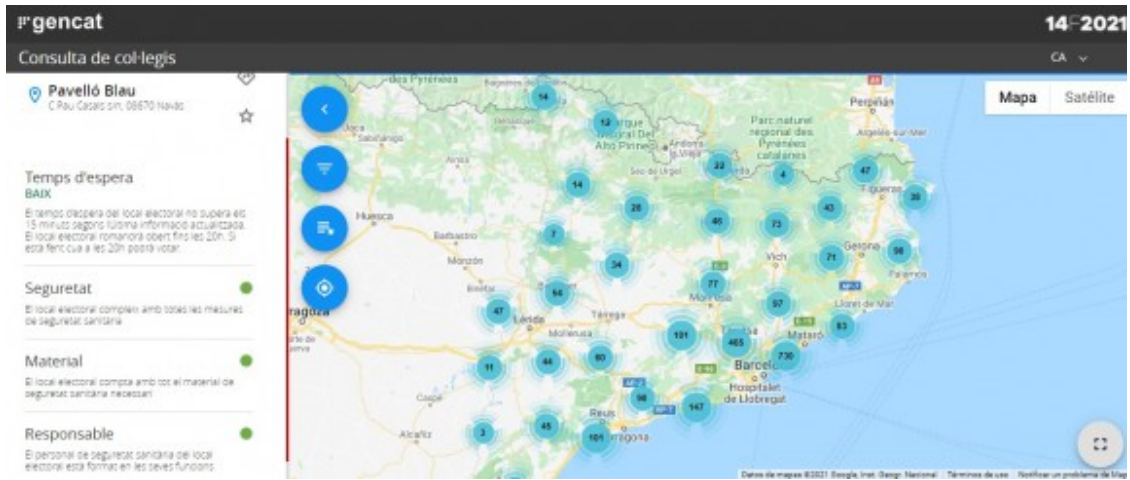

Consulta aquí si hi ha cua per votar al teu col·legi electoral

El Govern ha habilitat una web per saber en temps real quanta gent hi ha al punt de votació

Persones fent cua aquest matí al seu col·legi electoral | Carlos Baglietto

Després dels dubtes inicials, pràcticament el 100% de les meses electorals s'han constituït i des de primera hora que ja hi ha gent anant a votar als col·legis. El Govern ja va establir un protocol amb mesures (<https://www.naciodigital.cat/noticia/215834/franges-sense-tocar-dni-protocol-votar-14-f>) i consells per prevenir contagis, com ara les franges per anar a votar, però també ha activat una web per poder saber en temps real la gent que hi ha als col·legis (<https://locals.parlament2021.cat/>).

Es tracta d'un mapa interactiu que informa sobre quina és la situació als col·legis i quanta estona cal esperar per poder votar. L'objectiu és que la ciutadania pugui ser conscient de l'afluència del seu punt de votació i que s'evitin aglomeracions donat el context de pandèmia.

Per indicar si hi ha molta gent o no al col·legi funciona amb un sistema de colors tipus semàfors. És a dir, si hi ha poca gent i és recomanable anar a votar en aquell moment ens apareixerà un cercle verd i ens indicarà si el temps d'espera és alt o baix.