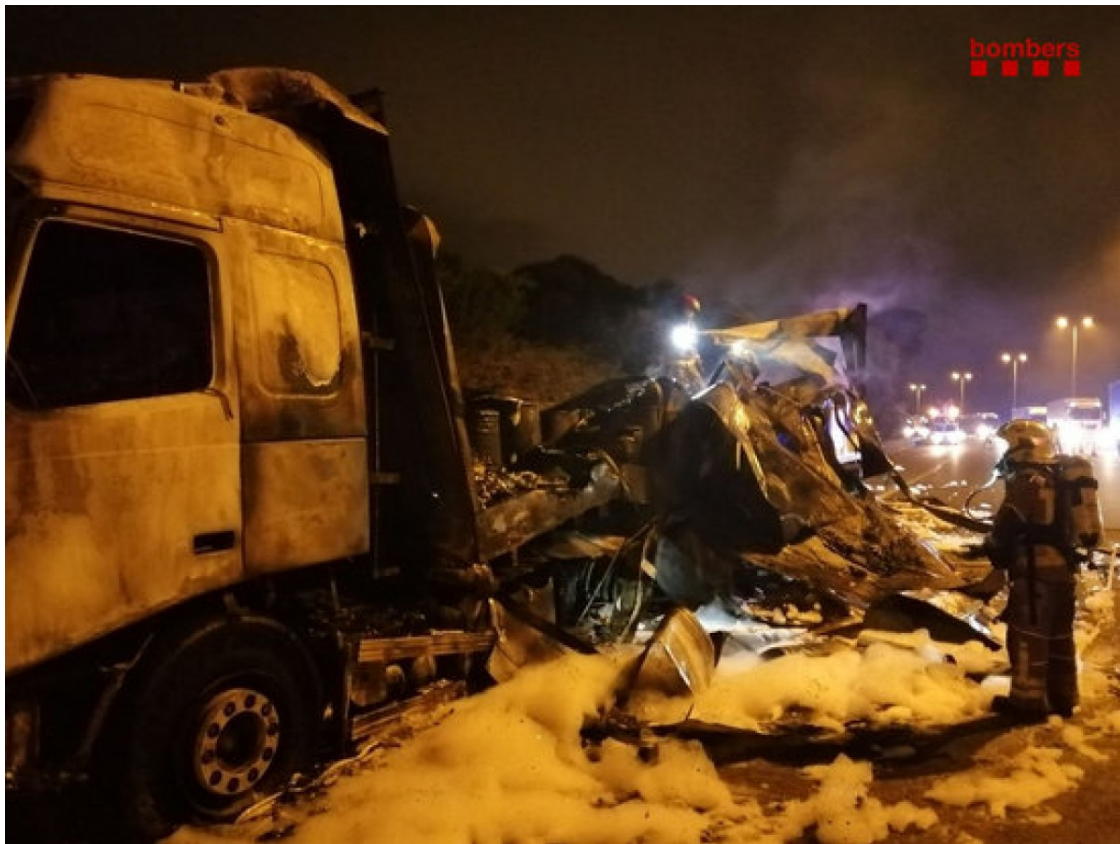

Societat | Actualitzat el 04/08/2020 a les 09:04

Crema un camió amb paqueteria a l'AP-7 al seu pas per La Roca del Vallès

El foc només ha afectat matolls del voral i el conductor n'ha sortit il·lès

Un camió de paqueteria crema a l'AP7 a l'alçada de La Roca del Vallès | Bombers

Aquesta matinada, un camió articulat carregat de paqueteria ha cremat sencer al punt quilomètric 131 de l'AP-7, a La Roca del Vallès.

El foc ha afectat matolls del voral, però el conductor n'ha sortit il·lès. Pel que fa al trànsit, ha provocat cues de quatre quilòmetres mentre enretiraven el vehicle.

Al lloc dels fets hi han treballat quatre dotacions dels Bombers fins les quatre de la matinada d'aquest dimarts.