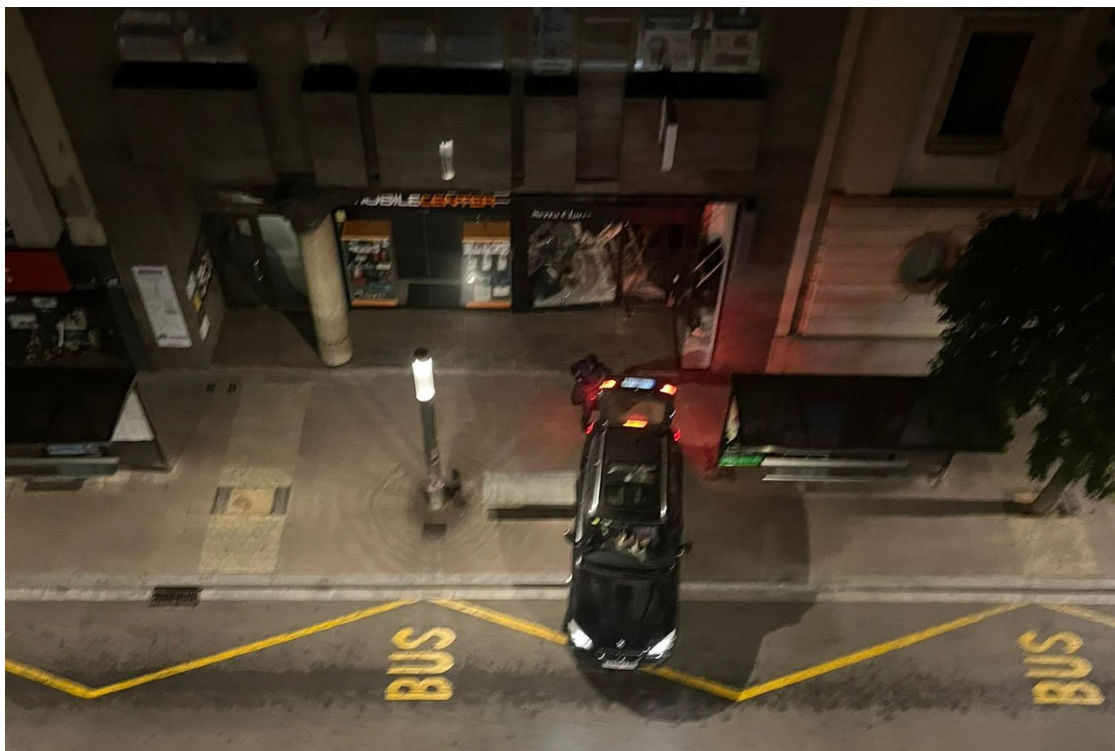

Vídeo | Encasten el cotxe a l'aparador del Serra Claret del Guimerà, però no s'enduen res

L'intent de robatori ha tingut lloc aquesta matinada de dilluns

El turisme fa maniobres després d'encastar-se contra l'aparador del Serra Claret | Cedida

Els **Mossos d'Esquadra** investiguen un intent de robatori per encastament que ha tingut lloc al **comerç de roba Serra Claret** del carrer Àngel Guimerà de **Manresa** aquesta matinada de dilluns poc abans de les 3.

[intext1]

Un veí del mateix carrer Guimerà ha avisat la policia a les 2.50h i ha gravat un vídeo on es veu com uns individus fugen amb un turisme a gran velocitat després d'haver-lo **encastat a l'aparador del conegut comerç** manresà sense que, segons la policia, no hagin pogut accedir al seu interior per sostreure'n peces.