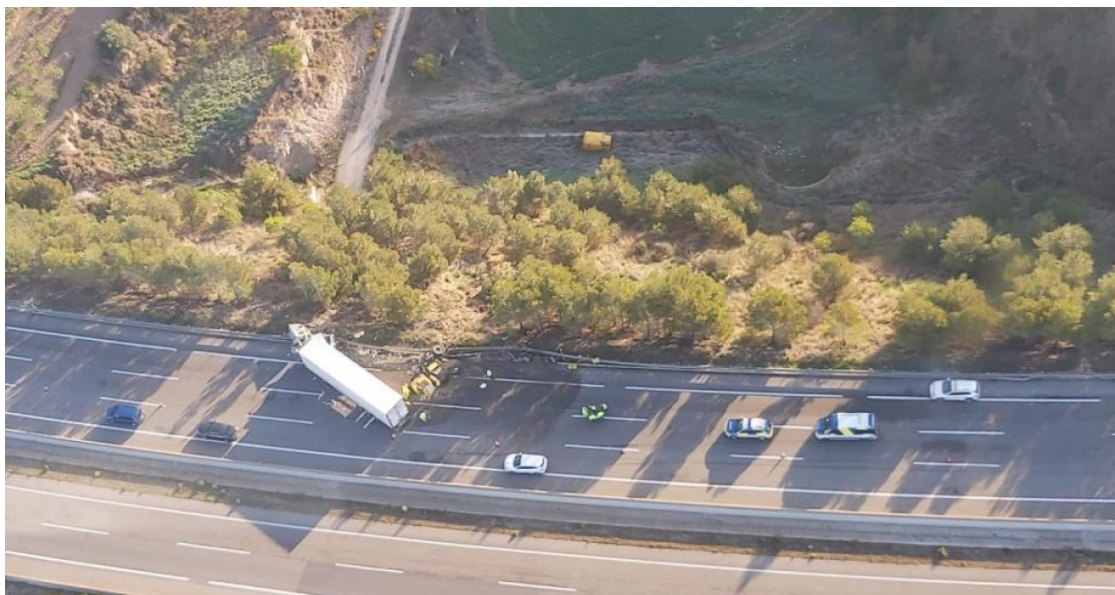

## Dos ferits en un accident entre camions a l'A-2, a Cervera

*El sinistre ha provocat diverses cues i el tall de la via*

Imatges de l'accident | Trànsit

Dos camions s'han accidentat la matinada d'aquest dimarts a l'A-2 a l'altura de Cervera en sentit Lleida. L'accident ha provocat que dues persones hagin quedat ferides, una d'elles en estat greu. El conductor del camió ha estat traslladat a l'Hospital Arnau Vilanova de Lleida.

Els serveis d'emergències han rebut l'avís de l'accident a les 4.59 hores i fins al lloc dels fets s'hi han desplaçat tres dotacions de Bombers. El sinistre ha provocat el tall de dos dels tres carrils de l'autovia i provoca diversos quilòmetres de cues.