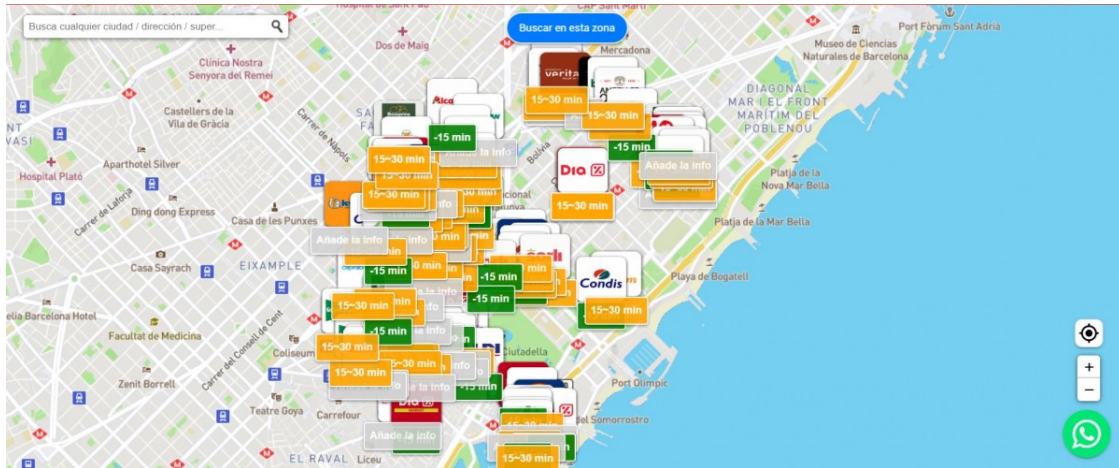

Les cues dels supermercats de Catalunya, en temps real

Una app recull els temps d'espera dels establiments comercials

L'app fa servir les dades dels seus usuaris | ND

Aquests dies de confinament, les imatges d'aglomeracions es troben bàsicament als supermercats. Els nous horaris d'atenció al públic als establiments i l'aforament limitat fa que hi hagi llargues cues.

Tiendeo ha llançat una aplicació i lloc web -¿Dónde hay cola? (<https://dondehaycola.tiendeo.com>) - que permet saber en temps reals els minuts que hi ha de cua per entrar als supermercats. La companyia fa servir les dades dels seus usuaris per fer una estimació del temps d'espera.

Al mapa (<https://dondehaycola.tiendeo.com>) , s'hi poden buscar les localitats d'arreu de l'Estat i també de Catalunya. A través del buscador, s'escull la localitat, s'amplia la imatge i després s'ha de prémer el botó "Buscar en aquesta zona" per tal que apareguin les dades dels establiments comercials a temps real.