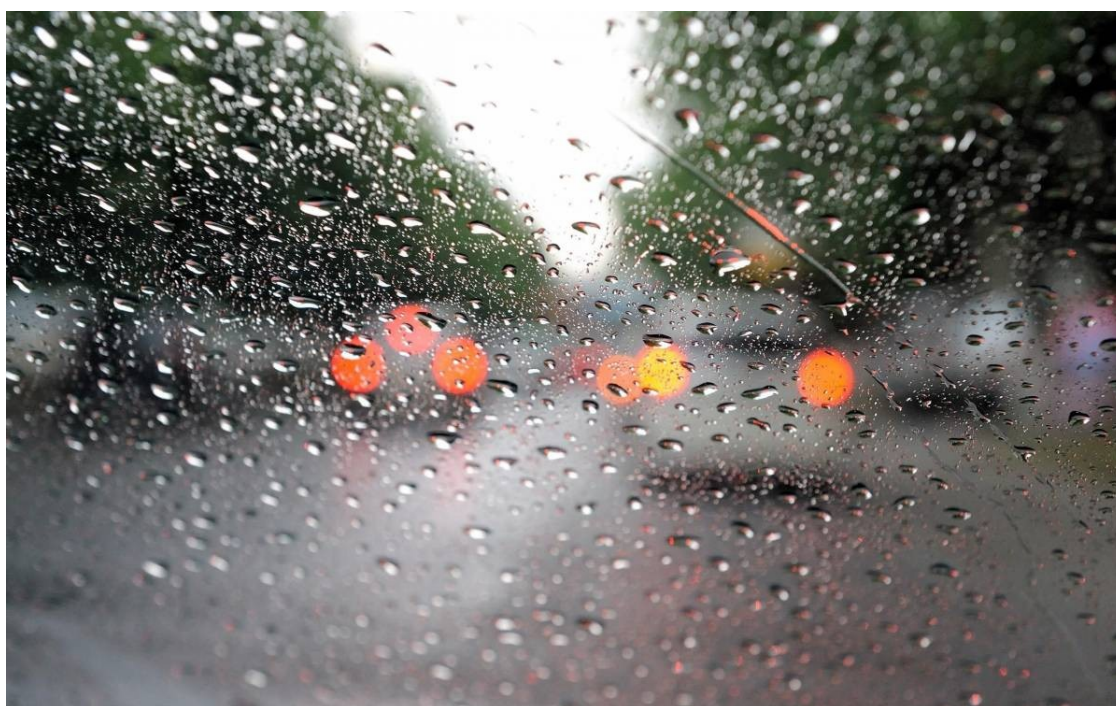

Emergències demana precaució a les fogueres de Sant Antoni davant del temporal

Un canvi de temps a partir del diumenge portarà neu, pluja, vent i fenòmens costaners arreu del País Valencià

Pluges al País Valencià | Diari la Veu

El Centre de Coordinació d'Emergències ha emès aquest divendres un avís especial davant l'arribada d'un fort temporal d'hivern a partir del diumenge que portarà associats fenòmens de neu, pluja, vent i fenòmens costaners. A més, recomana especial precaució davant la celebració de les fogueres Sant Antoni.