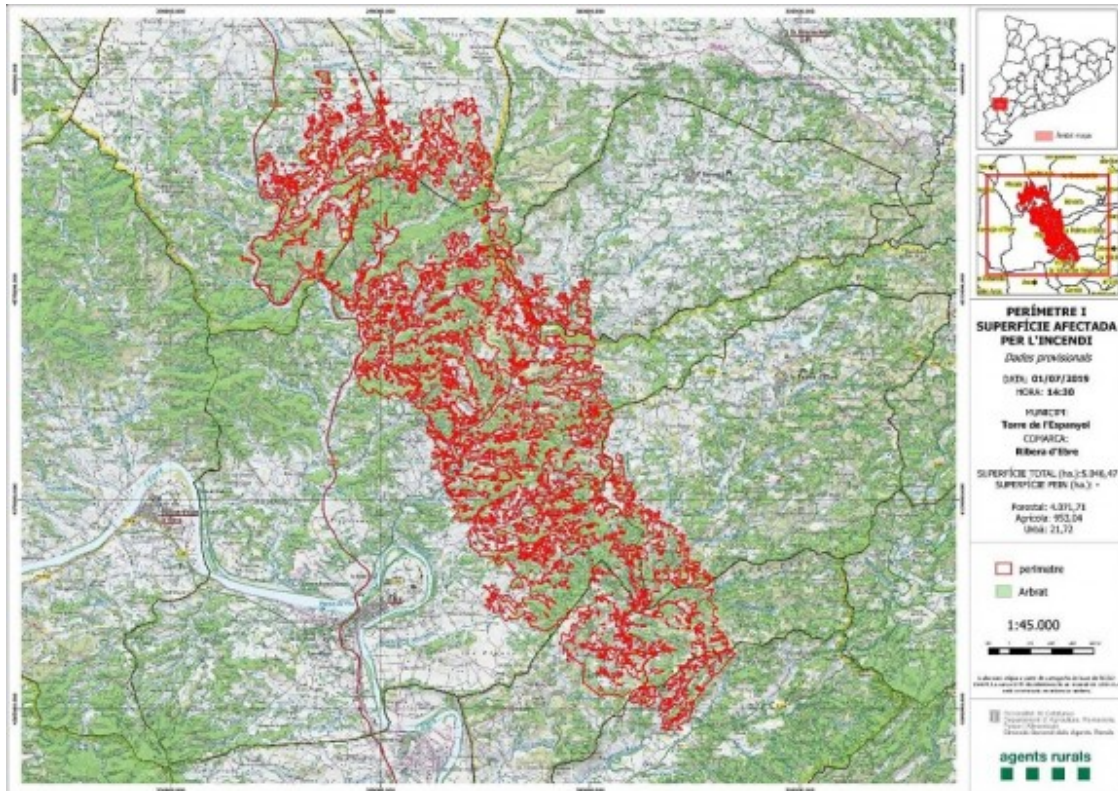

Els Bombers continuen les tasques d'extinció de l'incendi de l'Ebre, que ha sofert algunes revifades

S'han incorporat nou mitjans aeris a la trentena de terrestres per sufocar les repeses, que no revesteixen gravetat

Els Bombers continuen treballant per aconseguir extingir l'incendi que des de fa sis dies afecta diversos municipis de la Ribera d'Ebre, el Segrià i les Garrigues. El foc, que ja està controlat, ha cremat 5.047 hectàrees de superfície de diversos tipus, majoritàriament forestal, tot i que aquest dilluns a la tarda ha experimentat almenys dues revifades en punts interns del perímetre.

Mapa de tota la zona afectada per l'incendi de l'Ebre Foto: ACN

Segons explica el cos d'extinció d'incendis, cap a de les dues revesteix gravetat. Una ja ha estat sufocada, i l'altre, que es manté pel vent, està situada en una zona envoltada de camps de conreu, per la qual cosa no es tem per la propagació. En tot cas, s'han afegit nou mitjans aeris a la trentena de terrestres que actuen sobre el terreny per extingir l'incendi.