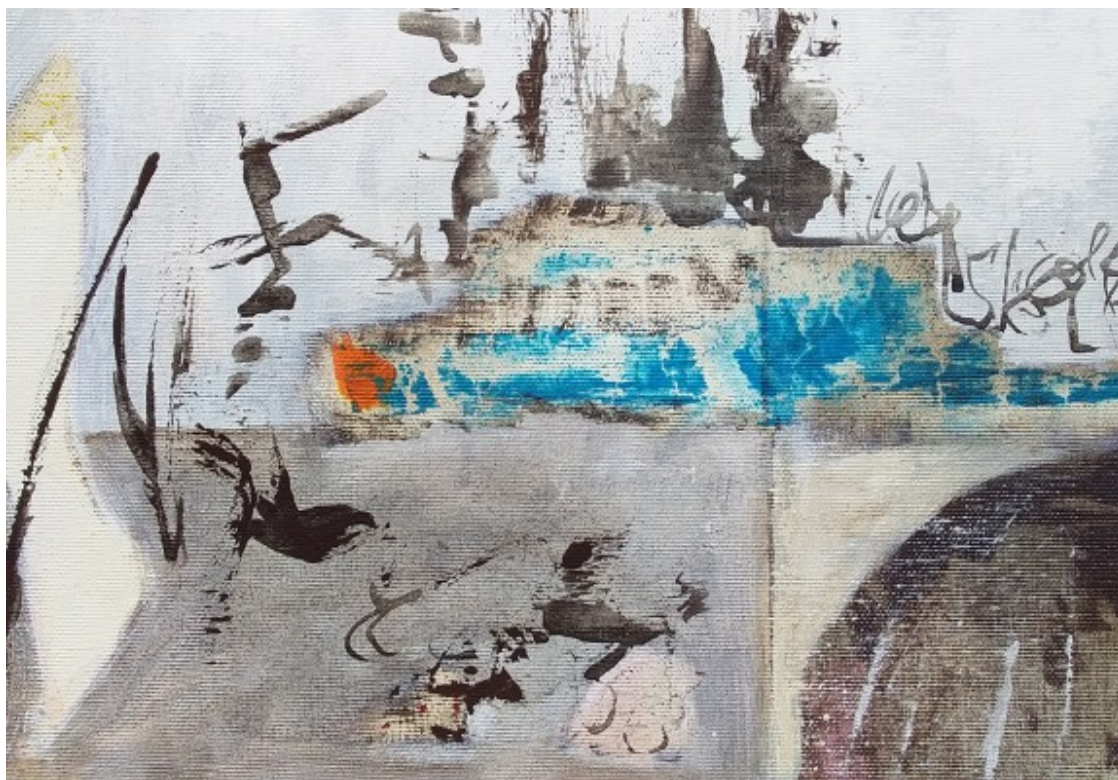

Tate Lucena ha exposat a Frankfurt, Tolosa, París, Ais de Provença, Lilla i Marsella. Malgrat la cruesa que expressa, l'obra de Lucena no està absent de sensualitat i d'una forta càrrega poètica. Això li confereix un caràcter real i no només de bella aparença.

Dibuix i desdibuix és el títol d'aquesta exposició a la Sala Oberta 2 del Museu de la Garrotxa. L'entrada és gratuïta i es pot visitar del 19 de juny al 15 d'agost. La inauguració serà aquest dissabte 19 de juny a migdia (12 h).

Una de les obres exposades de l'olotina Tate Lucena al Museu de la Garrotxa. Foto: @OlotCultura.

Activitats complementàries

Performance: *Desdibuixant creences*
Dissabte 2 de juliol, a les 19 h a la Sala Oberta 2.

Visita guiada a càrrec de l'artista
Dissabte 17 de juliol, a les 12h.

Per a assistir a les activitats cal descarregar una entrada a olotcultura.cat (<http://olotcultura.cat>) per a controlar la capacitat.