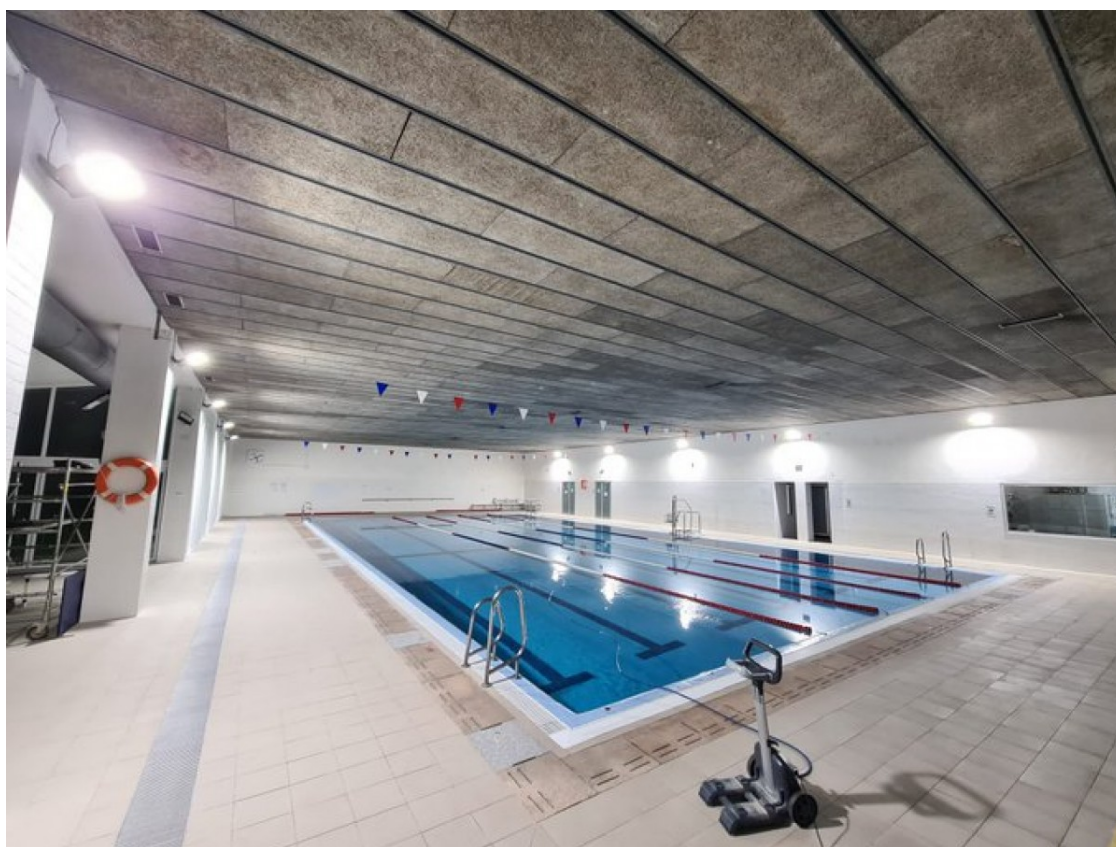

## Les instal·lacions esportives de Ripoll, tancades dues setmanes per manteniment

*Entre els equipaments, closos del 2 al 15 d'agost, també hi ha la piscina coberta*

Piscina municipal de Ripoll | Ajuntament de Ripoll

Totes les instal·lacions esportives de Ripoll, inclosa la **piscina coberta**, romandran tancades del 2 al 15 d'agost, ambdós inclosos, per manteniment i millores. Així ho ha comunicat l'Ajuntament de Ripoll.