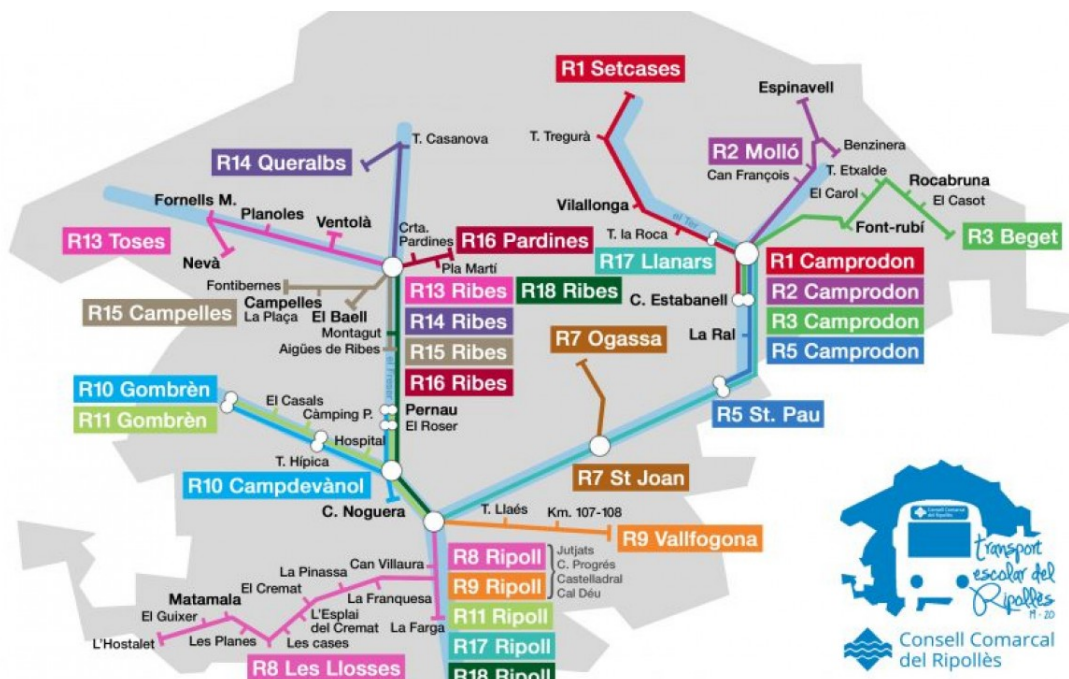

Les línies de transport escolar del Ripollès recuperen la normalitat

La conselleria havia recomanat suspendre tota l'activitat escolar a la comarca

Mapa de les rutes de transport escolar | Consell Comarcal del Ripollès

El transport escolar al Ripollès ha recuperat la normalitat aquest dimecres, després que durant aquests dies s'hagi vist alterada per la llevantada (<https://www.naciodigital.cat/noticia/194704/al/minut/totes/incidencies/llevantada>) . Ahir es van suspendre totes les línies de la Vall de Ribes i el dia anterior, les de Molló i Vallfogona.

Avui, tots els alumnes han arribat puntualment als seus centres a les 9 del matí.

El Consell Comarcal del Ripollès ha decidit restaurar tot el servei, malgrat les recomanacions que va fer ahir el Govern, que va instar la comarca a suspendre tota l'activitat escolar. Des de l'ens comarcal es va creure convenient activar els busos ja que no hi havia problemes a les carreteres i ni tan sols hi havia un pla activat.