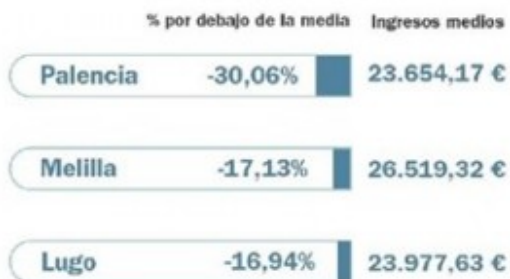

LAS 3 CIUDADES MÁS BARATAS

PRECIOS POR CATEGORÍAS

MÁS CARA

MÁS BARATA

VIVIENDA (*de 80m2)

COMPRA

PRECIO/TOTAL (€)

371.328

SAN SEBASTIÁN

144.432

MEDIA NACIONAL (€)

PRECIO/TOTAL (€)

86.304

JAÉN

ALQUILER

PRECIO/MES (€)

1.278

BARCELONA

676

MEDIA NACIONAL (€)

PRECIO/MES (€)

354

LUGO

IMPUESTOS