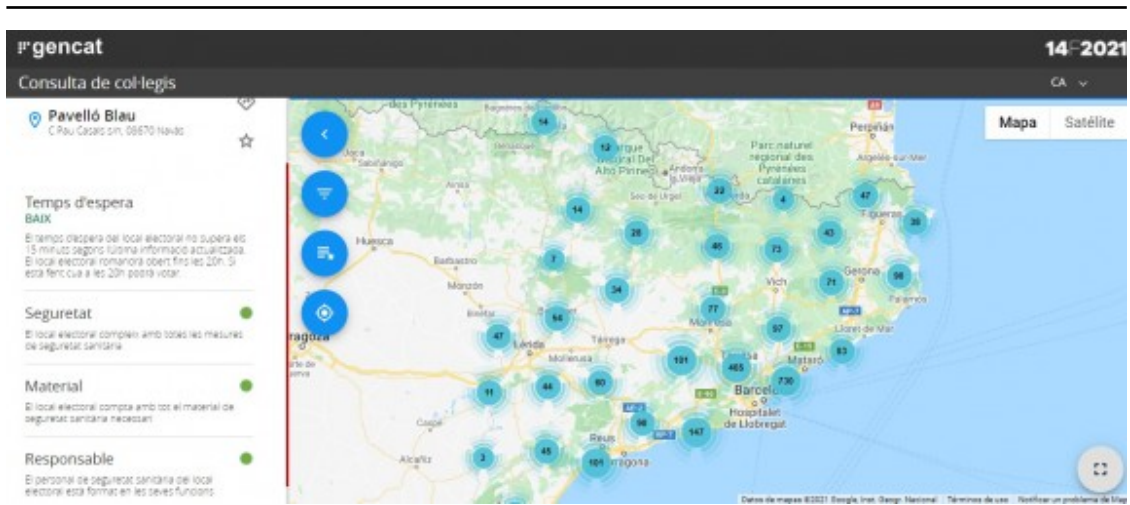

Consulta aquí si hi ha cua per votar al teu col·legi electoral

El Govern ha habilitat una web per saber en temps real quanta gent hi ha al punt de votació

Persones fent cua aquest matí al seu col·legi electoral | Carlos Baglietto

Després dels dubtes inicials, pràcticament el 100% de les meses electorals s'han constituït i des de primera hora que ja hi ha gent anant a votar als col·legis. El Govern ja va establir un protocol amb mesures (<https://www.naciodigital.cat/noticia/215834/franges-sense-tocar-dni-protocol-votar-14-f>) i consells per prevenir contagis, com ara les franges per anar a votar, però també ha activat una web per poder saber en temps real la gent que hi ha als col·legis (<https://locals.parlament2021.cat/>).

Es tracta d'un mapa interactiu que informa sobre quina és la situació als col·legis i quanta estona cal esperar per poder votar. L'objectiu és que la ciutadania pugui ser conscient de l'afluència del seu punt de votació i que s'evitin aglomeracions donat el context de pandèmia.

Per indicar si hi ha molta gent o no al col·legi funciona amb un sistema de colors tipus semàfors. És a dir, si hi ha poca gent i és recomanable anar a votar en aquell moment ens apareixerà un cercle verd i ens indicarà si el temps d'espera és alt o baix.