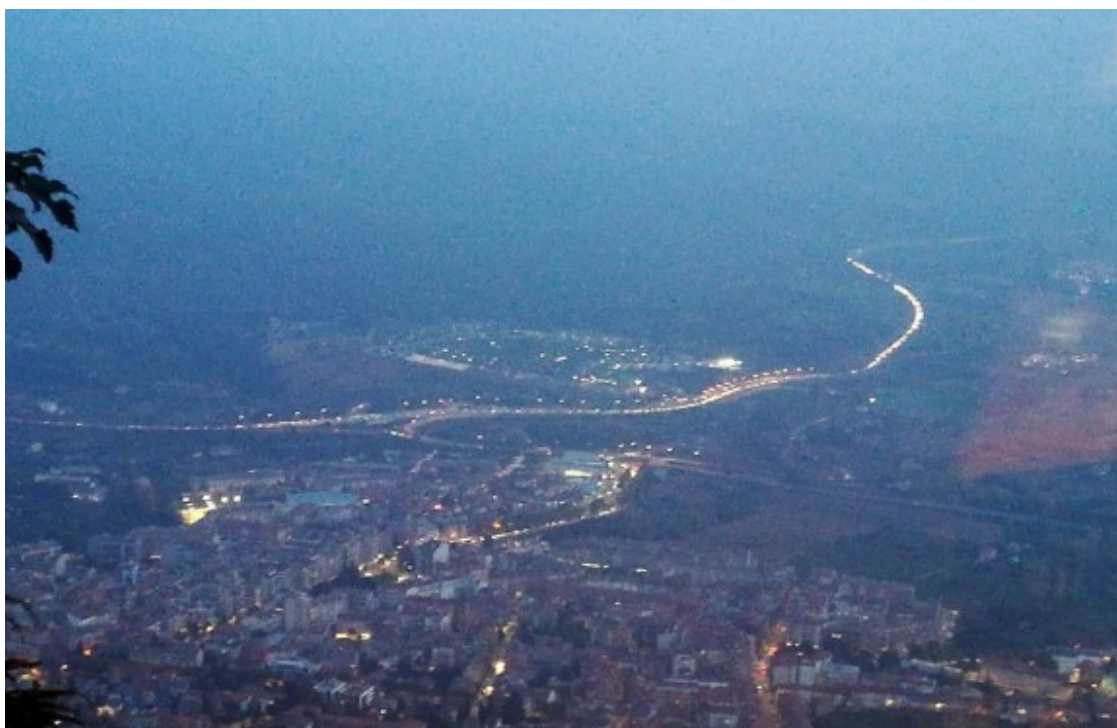

Política | Redacció | Actualitzat el 03/11/2017 a les 19:04

FOTOS i VÍDEOS de la marxa lenta del Bages al Berguedà

Col·loquen una estelada sobre d'un pont que travessa la C-16 entre el Bages i el Berguedà. Foto: ACN

Capçalera de la marxa lenta per la C-16, aquest divendres a la tarda Foto: Queralt Sebarroja

Marxa lenta entre el Bages i el Berguedà. Foto: ACN

Marxa lenta entre el Bages i el Berguedà. Foto: ACN

Marxa lenta entre el Bages i el Berguedà. Foto: ACN

Marxa lenta a la C-16. Foto: Jaume Vilà

Pancartes a la C-16, al seu pas per la marxa lenta. Foto: @29Marta1992

Marxa lenta vista des de Queralt. Foto: Cedida

Diversos berguedans tallen la C-16 a Berga, a l'espera de l'arribada de la marxa lenta. Foto: NacióBerguedà

Els berguedans tallen la C-16 a l'altura de Berga. Foto: NacióBerguedà

V?deo: <http://www.youtube.com/watch?v=o0AP7Q0dOBE>

Hem tallat la C16 en sentit nord a l'alçada de #Berga
(https://twitter.com/hashtag/Berga?src=hash&ref_src=twsrc%5Etfw) [pic.twitter.com/xTh9uur0EA](https://t.co/xTh9uur0EA)
(<https://t.co/xTh9uur0EA>)